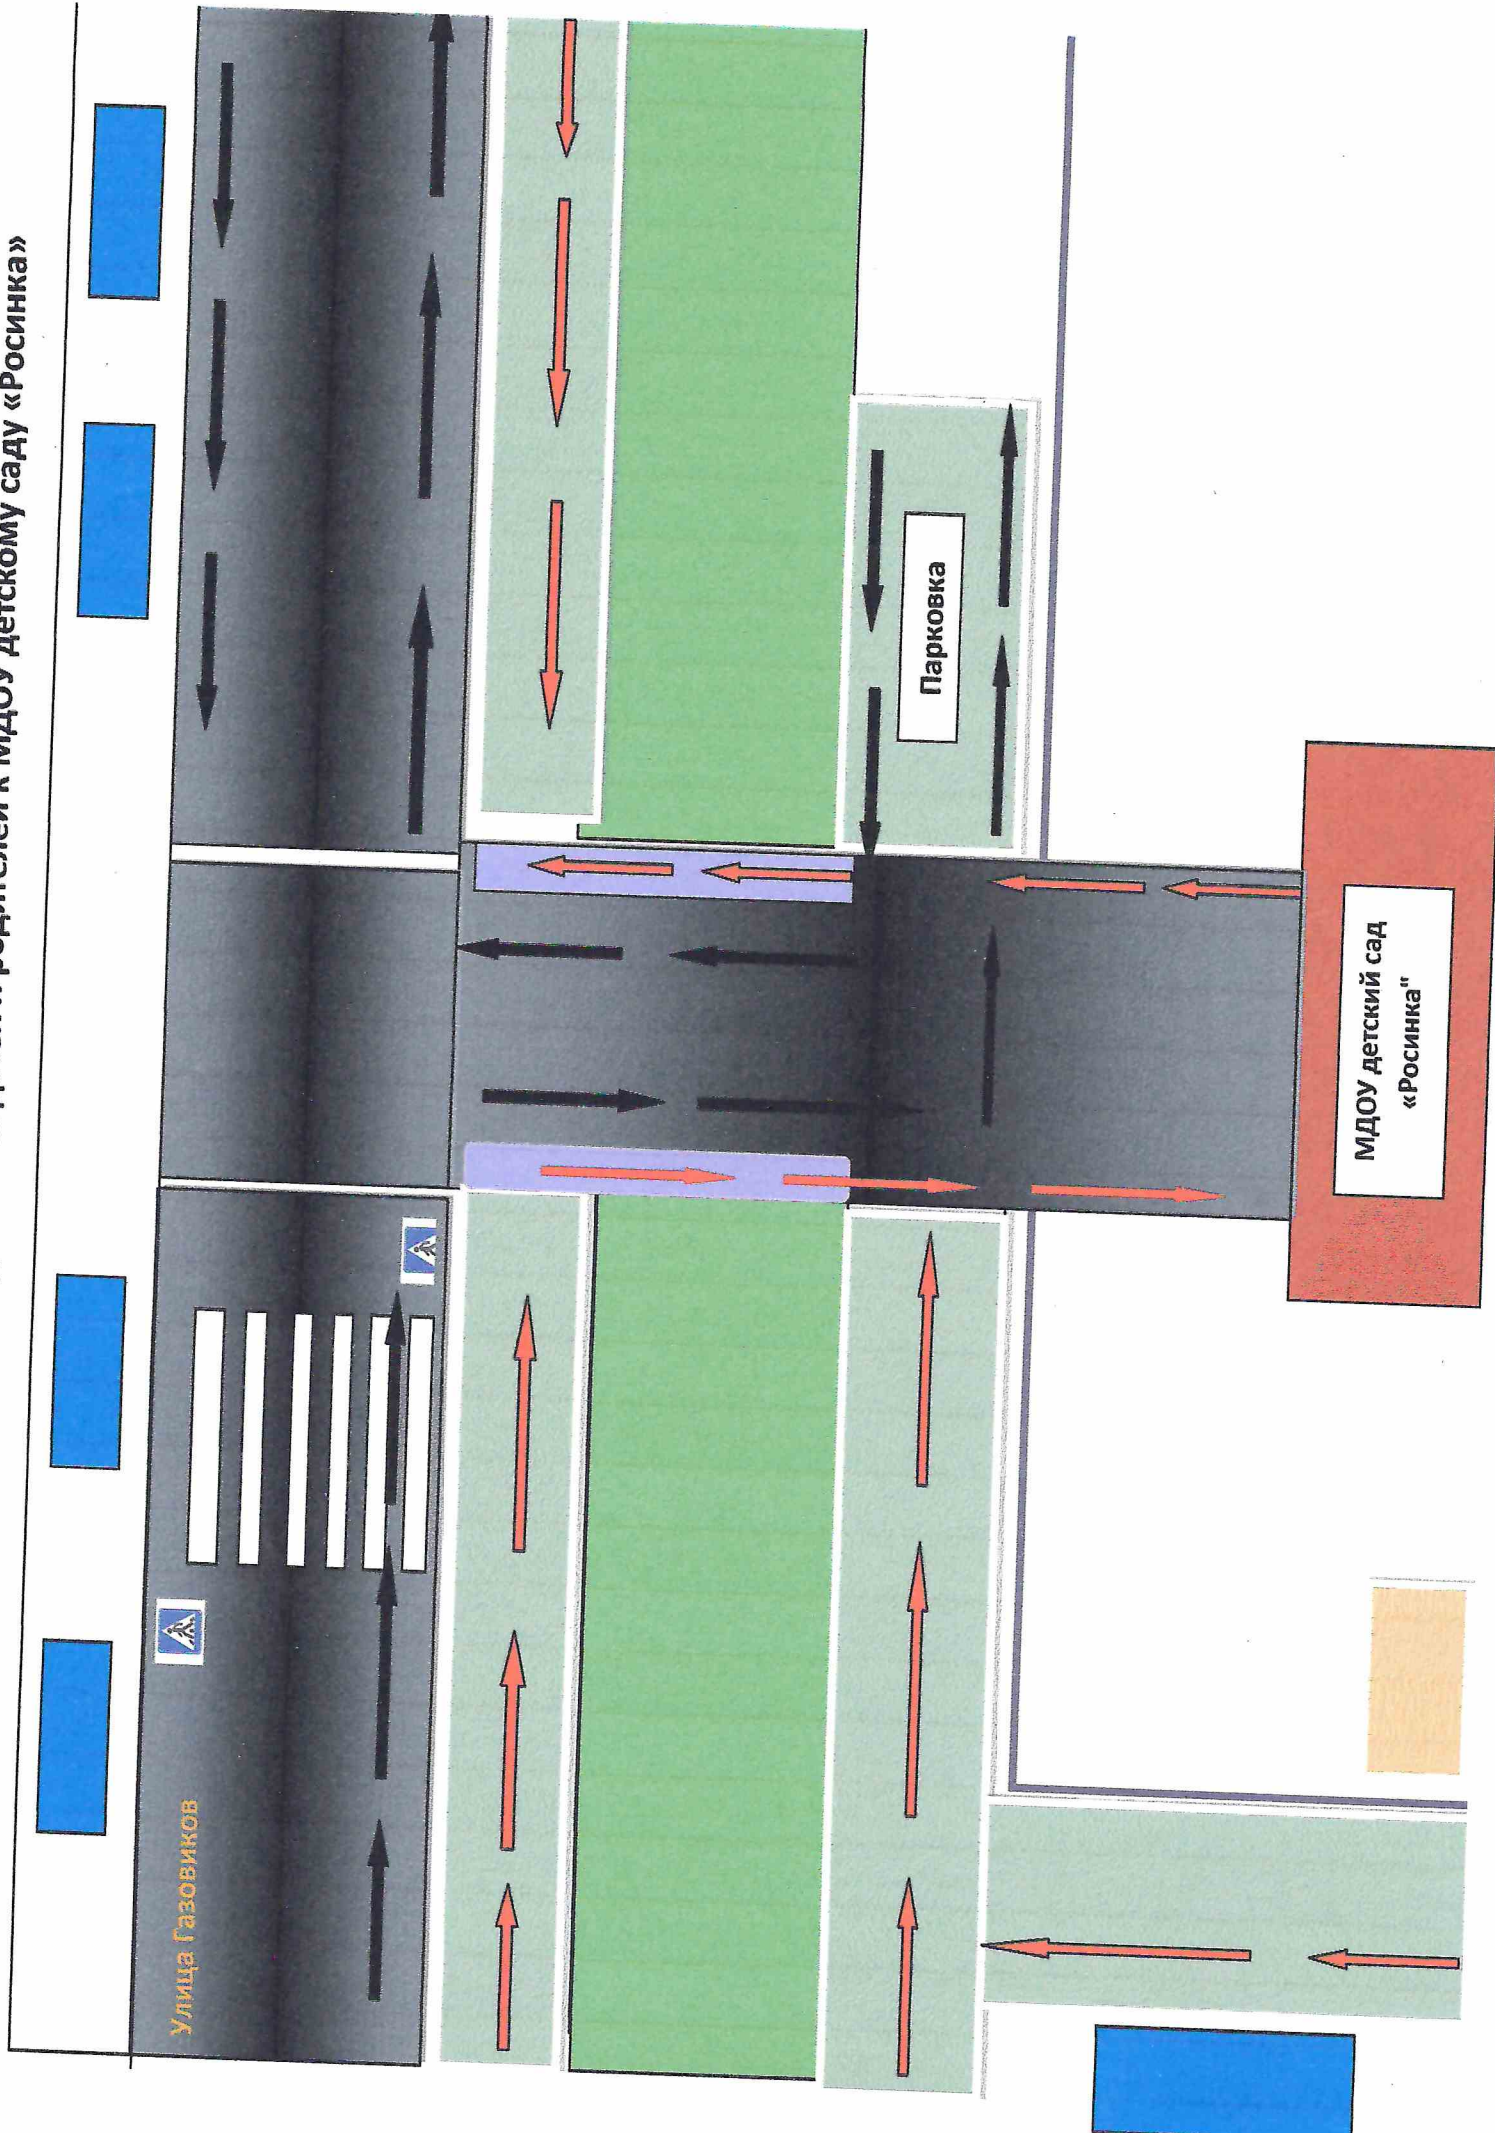

## Содержание

План-схемы ОУ:

- 1) район расположения ОУ, пути движения транспортных средств и детей (воспитанников);
- 2) пути движения транспортных средств к местам разгрузки/погрузки и рекомендуемых безопасных путей передвижения детей по территории образовательного учреждения.

Приложения:

Схема движения транспортных средств к МДОУ детскому саду «Росинка» и по его территории к местам погрузки и разгрузки.

Схема организации дорожного движения детей и родителей к МДОУ детскому саду «Росинка»