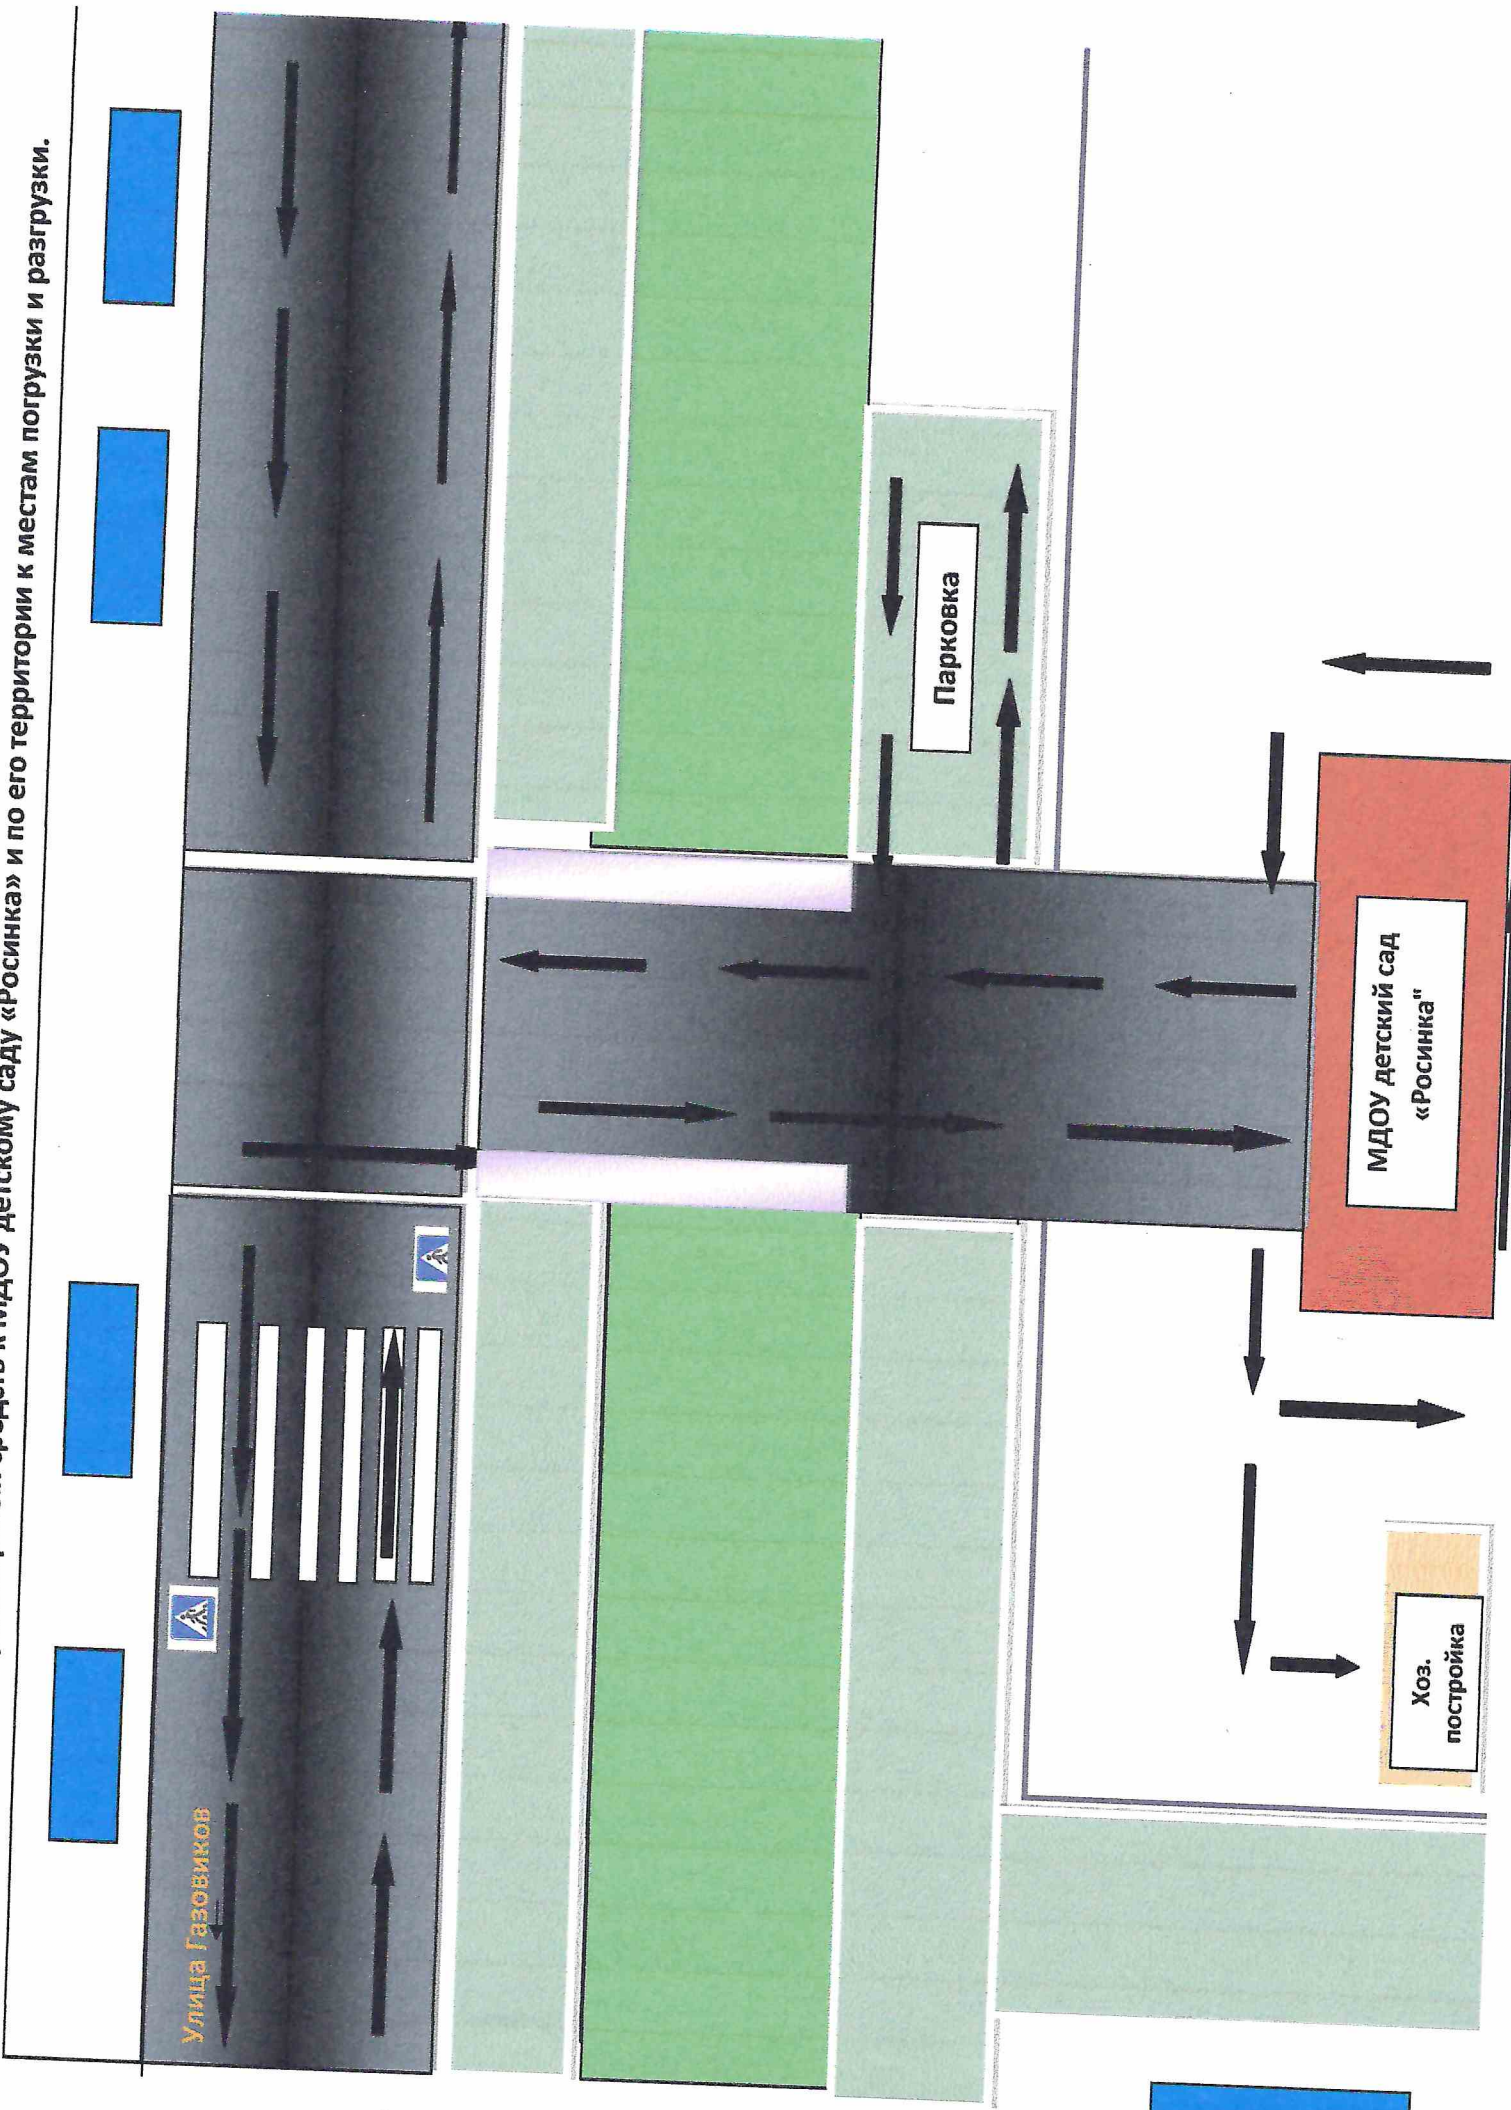

## Содержание

План-схемы ОУ:

- 1) район расположения ОУ, пути движения транспортных средств и детей (воспитанников);
- 2) пути движения транспортных средств к местам разгрузки/погрузки и рекомендуемых безопасных путей передвижения детей по территории образовательного учреждения.

Приложения:

Схема движения транспортных средств к МДОУ детскому саду «Росинка» и по его территории к местам погрузки и разгрузки.

Схема организации дорожного движения детей и родителей к МДОУ детскому саду «Росинка»